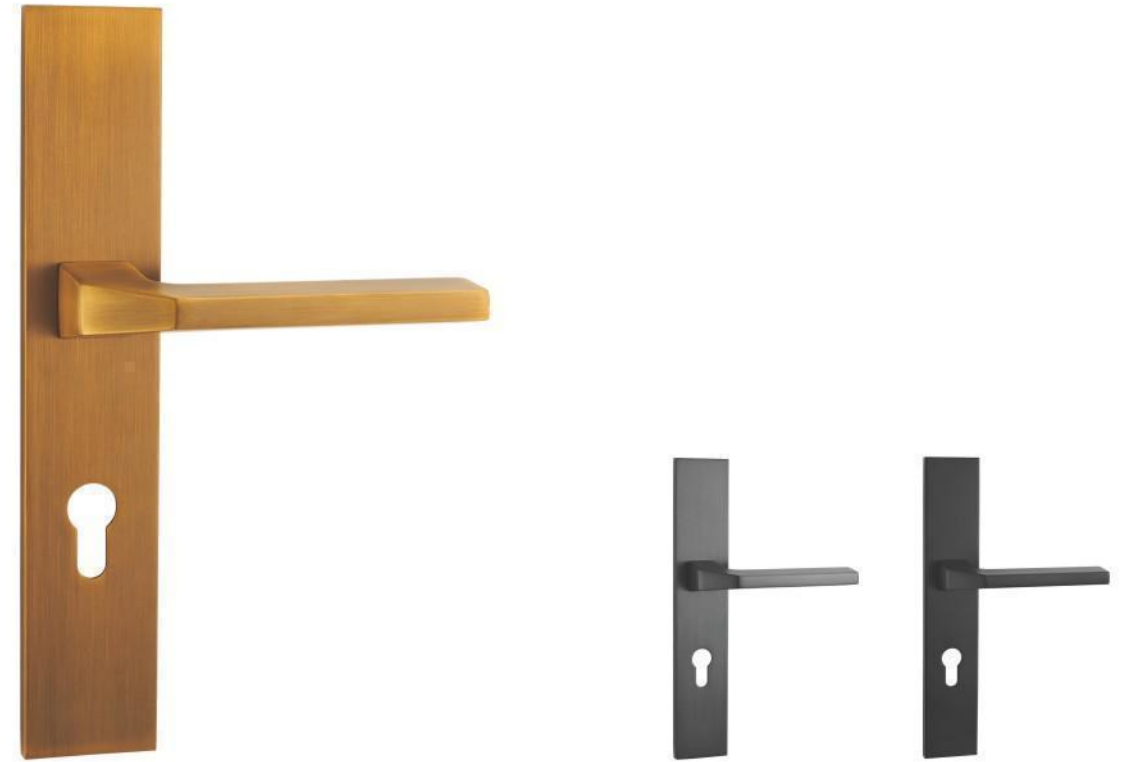

ELITE

Zinc Alloy 72 Door Lock Series

7201-99

7201-99

7201-99

Door Handle

SEIZE THE FUTURE

7202-78