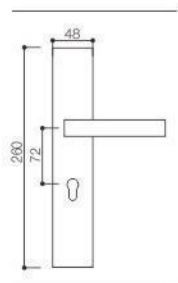

Door Handle

SEIZE THE FUTURE

7201-79

7201-79

7201-79

7201-79 PVD

Door Handle

SEIZE THE FUTURE