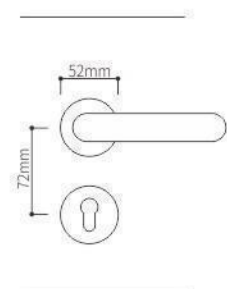

Door Handle

SEIZE THE FUTURE

Z02160 PVD

Z02160

Z02160

Z02160

Door Handle

SEIZE THE FUTURE