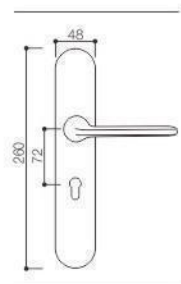

Door Handle

SEIZE THE FUTURE

Door Handle

SEIZE THE FUTURE

ELITE

Zinc Alloy 72 Door Lock Series