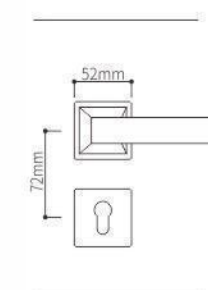

Door Handle

SEIZE THE FUTURE

Z03162

Z03162

Z03162

Door Handle

SEIZE THE FUTURE

ELITE