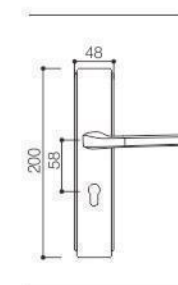

Zinc Alloy 58 Door Lock Series

Door Handle

SEIZE THE FUTURE

XM16-20

XM16-20

Door Handle

SEIZE THE FUTURE

5819-159