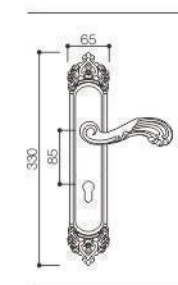

Door Handle

SEIZE THE FUTURE

Door Handle

SEIZE THE FUTURE

ELITE

Zinc Alloy 85 Door Lock Series