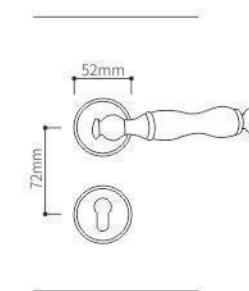

Z23234

Z23234

Z23234

Z23234

Z23234

Door Handle

SEIZE THE FUTURE

ELITE