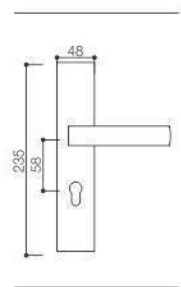

Door Handle

SEIZE THE FUTURE

Z5813-79

ELITE

Zinc Alloy 58 Door Lock Series

Door Handle

SEIZE THE FUTURE