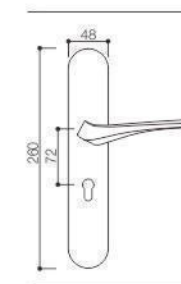

Door Handle

SEIZE THE FUTURE

Door Handle

SEIZE THE FUTURE

ELITE

Zinc Alloy 72 Door Lock Series