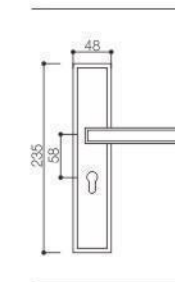

Door Handle

SEIZE THE FUTURE

ELITE

Zinc Alloy 58 Door Lock Series

Door Handle

SEIZE THE FUTURE