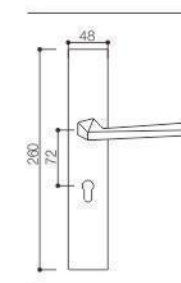

Door Handle

SEIZE THE FUTURE

Door Handle

SEIZE THE FUTURE

ELITE

Zinc Alloy 72 Door Lock Series