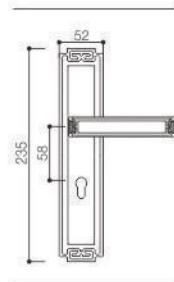

Door Handle

SEIZE THE FUTURE

ELITE

Zinc Alloy 58 Door Lock Series

Door Handle

SEIZE THE FUTURE