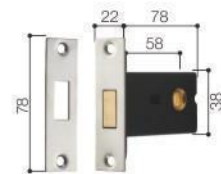

YX-0355

YX-0355

YX-0355

Material: Zinc-alloy

Select body:

Appy: Wooden doors/Metal doors

Door Handle

SEIZE THE FUTURE