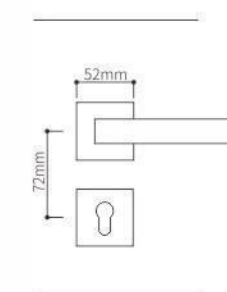

Door Handle

SEIZE THE FUTURE

Z0379 PVD

Z0379

Z0379

Z0379

Z0379

Z0379