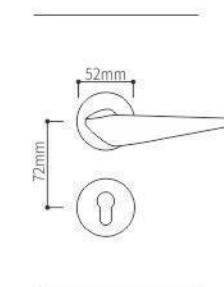

SEIZE THE FUTURE

Z0267

Z0267

Z0267 PVD

Z0267

Door Handle

SEIZE THE FUTURE

ELITE