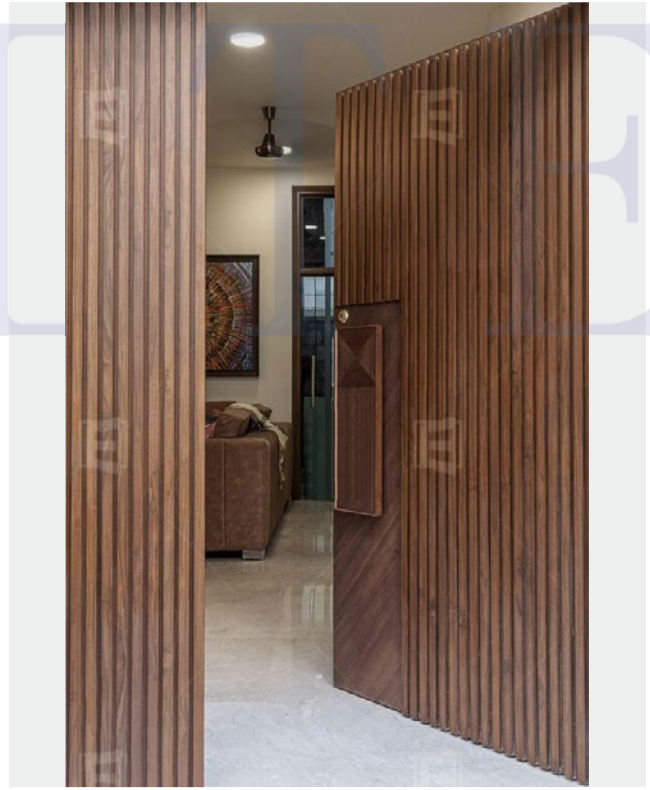

Style: Pivot/Hinge Door

Door size: Customizable
Material: Wood

Insulation options: Non-thermal break
Door color: Customizable

HTED89