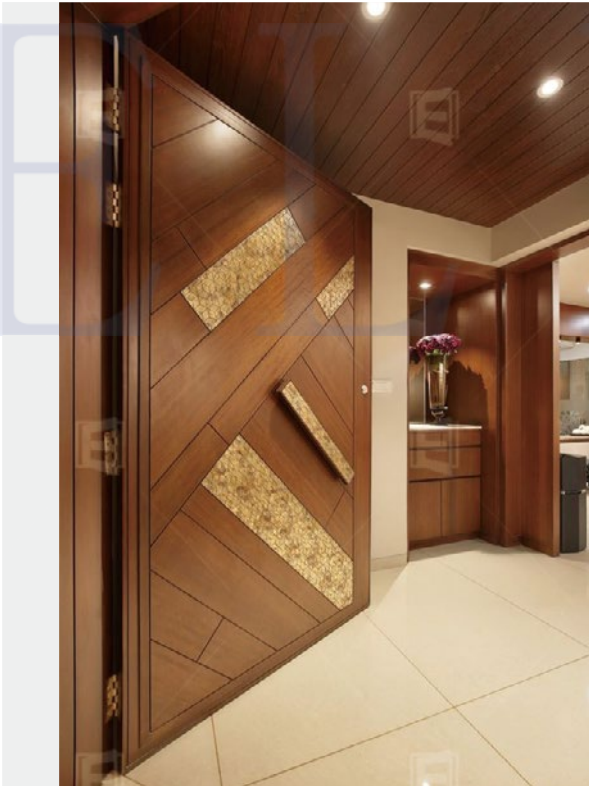

Style: Pivot/Hinge Door

Door size: Customizable
Material: Wood

Insulation options: Non-thermal break
Door color: Customizable

HTED92

HTED93

HTED94

HTED95

OPTIONAL HANDLE / FINGERPRINT LOCK