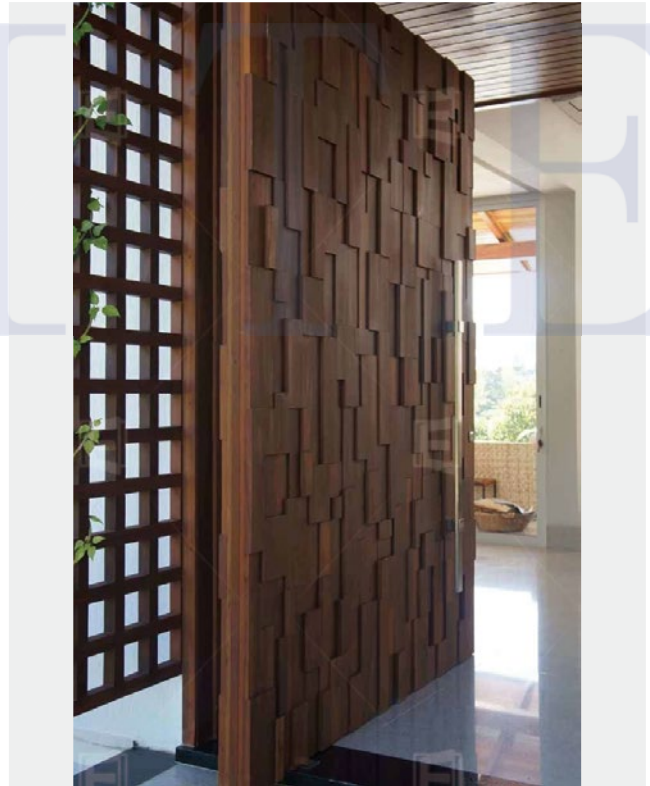

Style: Pivot/Hinge Door

Door size: Customizable
Material: Wood

Insulation options: Non-thermal break
Door color: Customizable

HTED93