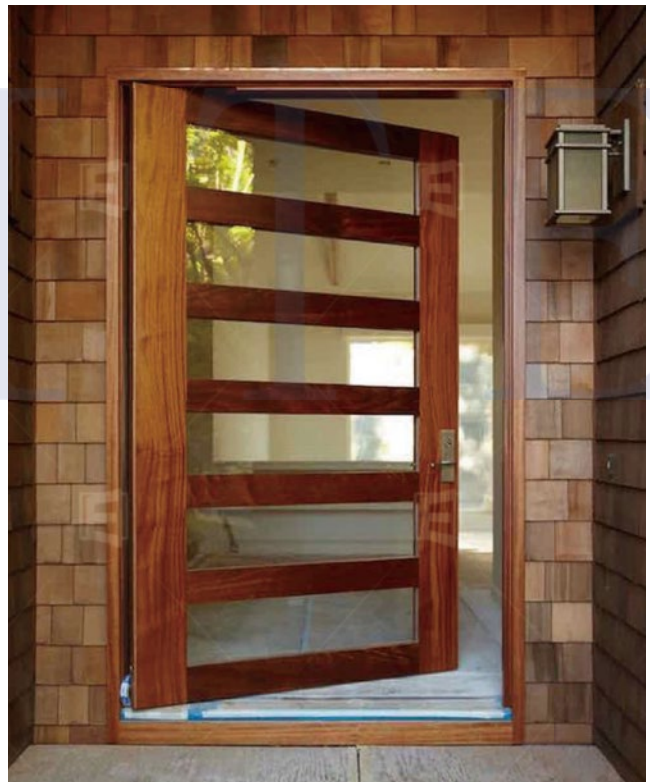

Style: Pivot/Hinge Door

Door size: Customizable
Material: Wood

Insulation options: Non-thermal break
Door color: Customizable

HTED92

HTED93

HTED94

HTED95

OPTIONAL HANDLE / FINGERPRINT LOCK