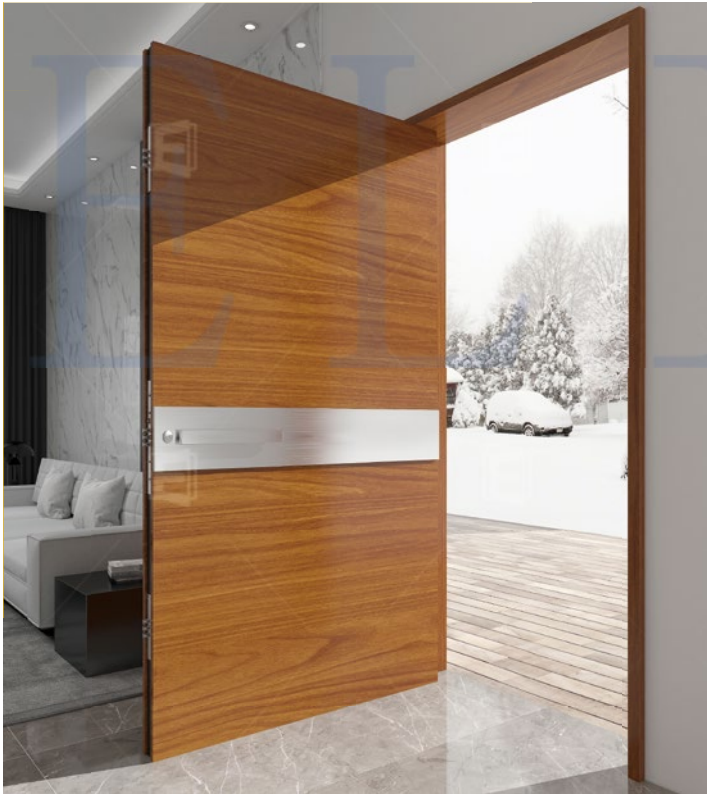

Style: Pivot/Hinge Door

Door size: Customizable

Insulation options: Non-thermal break/Thermal break

Material: Cast aluminum/Stainless steel/Wood

Door color: Customizable

HTED43